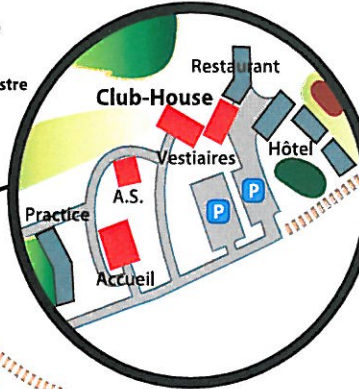

LAC

Compact 9 trous

Practice

Club House
A.S.
Accueil

FAIRWAY ABRIS

DÉPART

GREEN

BUNKER

Voie carrossable

Chemin pédestre